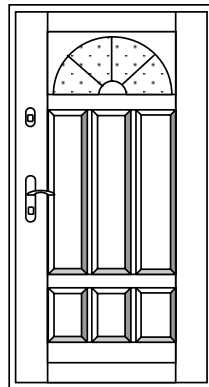

APOLLO

- kolor kryjący na sośnie - **3080/3757,60**
- kolor lazur na sośnie - **3630/4428,60**
- drewno mahoń meranti - **4180/5099,60**