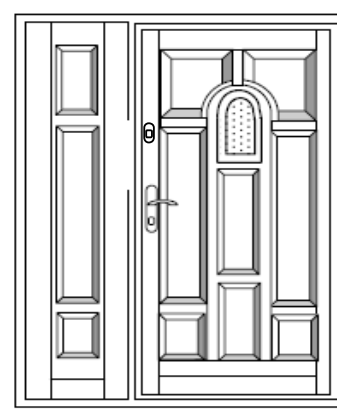

NEPTUN bis

- kolor kryjący na sośnie -4730/5770,60 zł
- kolor lazur na sośnie -5500/6710 zł
- drewno mahoń meranti - 6380/7783,60 zł

Ceny nie zawierają klamek.

Kolorystyka:

kolory RAL - biały 9010, brązowy 8017
lazar na drewnie sosnowym i mahoń meranti:
cherry, afrozozja, mahoń, palisander, teak

Standardowe wyposażenie drzwi obejmuje:

- ~ zasuwnicę z siekierkami
- ~ 2 wkładki bębnekowe z atestem klasy B
- ~ zawiasy
- ~ osłonki zawias w kolorze złotym (6 sztuk)
- ~ zaczepy zasuwnicy
- ~ kantenrygle
- ~ próg aluminiowy
- ~ uszczelki wpuszczane

Powierzchnia drzwi	m²	3,15
Wymiar zewn. drzwi	Sz x Hz	1470 x 2140 mm
Wymiar skrzydeł	Sz1 x Hz	978 x 2052 mm
	Sz2 x Hz	405 x 2052 mm

Dopłaty:

- + blokada antywłamaniowa od strony zawias: **360/439,20**
- + wkładka z motylkiem zamiast wkładki górnej **50/61,00**
- + wizjer **30/36,60**
- + kołatka **70/85,40**

Podano ceny: druk wytłuszczony - netto
druk zwykły - brutto z 22% VAT