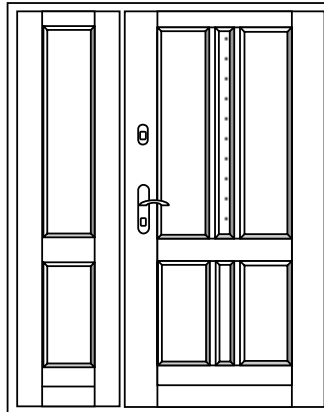

FENIKS bis

- kolor kryjący na sośnie -4400/5368 zł
- kolor lazur na sośnie -5170/6307,40 zł
- drewno mahoń meranti - 6050/7381 zł