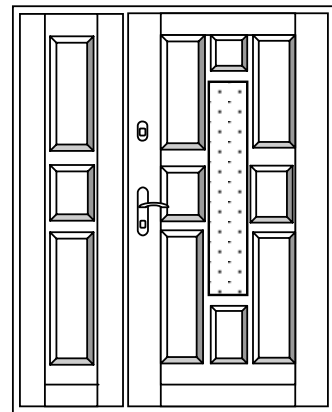

HELIOS bis

- kolor kryjący na sośnie -4400/5368 zł
- kolor lazur na sośnie -5170/6307,40 zł
- drewno mahoń meranti - 6050/7381 zł