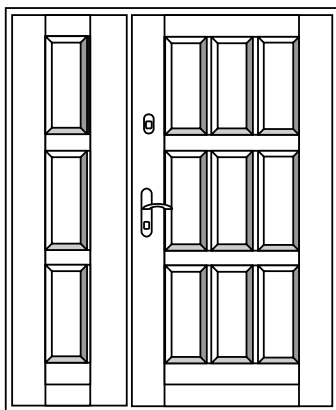

HEKTOR bis

- kolor kryjący na sośnie -4400/5368 zł
- kolor lazur na sośnie -5170/6307,40 zł
- drewno mahoń meranti - 6050/7381 zł