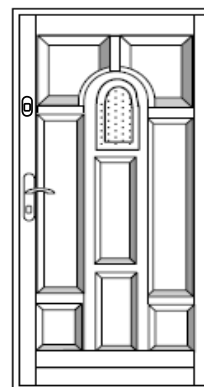

NEPTUN

- kolor kryjący na sośnie - **3080/3757,60**
- kolor lazur na sośnie - **3630/4428,60**
- drewno mahoń meranti - **4180/5099,60**

Charakterystyka wyrobu:

1. Ościeżnica i ramiak skrzydła wykonane z drewna sosnowego lub mahoń meranti 3-warstwowo klejonego.
2. Wyposażenie standardowe: zamek podwójny wpuszczany z 2 wkładkami klasy "B" 40/55, zawiasy, osłonki zawias (złote), próg aluminiowy, uszczelka wpuszczana.
3. Zestawy szybowe w drzwiach szklonych w klasie odporności P4 (44.4/12 Ar/4T) z reflekssem brązowym, szpros złoty 8mm w drzwiach APOLLO
4. Kolory kryjące: biały (RAL 9010), brąz (RAL 8017),
5. Kolory lazur na drewnie sosnowym i mahoń meranti: cherry, afromozja, mahoń, palisander, teak
6. Współczynnik przenikania ciepła dla drzwi $\leq 1,5 \text{ W/m}^2\text{K}$
7. Drzwi występują w dwóch wersjach wymiarowych 1060x2140 lub 980x2060 mm
8. Grubość ościeżnicy = grubość skrzydła = 68mm
9. Ceny drzwi podano bez klamek i tarczek.

Cennik klamek do drzwi zewnętrznych:

- kpl. drzwiowy antywł. 72/8F4 HOPPE z tarczką (klamka z pochwycem lub klamka obustronna) - **320/390,40 zł**
- klamka drzwiowa HOPPE standard z tarczką - **200/244,00 zł**

Dopłaty do okuć:

- zasuwnica z siekierkami zamiast zamka - **220/268,40 zł**
- blokada antywłamaniowa od strony zawias - **180/219,60 zł**
- kołatką - **70/85,40 zł**
- wkładka z motylkiem zamiast wkładki górnej - **50/61,00 zł**
- wizjer - **30/36,60 zł**

Podano ceny: druk wytłuszczony - netto

druk zwykły - brutto z 22% VAT

DYSTRYBUTOR: