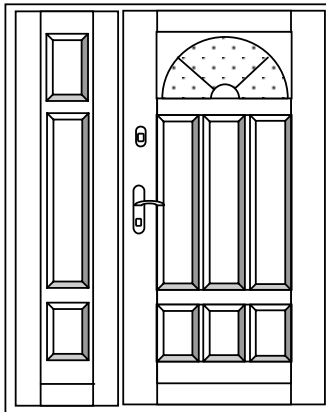

CENNIK NA DRZWI ZEWNĘTRZNE WEJŚCIOWE 2 - DZIELNE BEZ SŁUPKA

16-100 Sokółka, ul. Lotników Lewoniewskich 1
tel. (85) 722 02 11, fax (85) 722 02 51
www.sokolkasa.pl bezpłatna infolinia: 0 800 122 822

APOLLO bis

- kolor kryjący na sośnie -4730/5770,60 zł
- kolor lazur na sośnie -5500/6710 zł
- drewno mahoń meranti - 6380/7783,60 zł