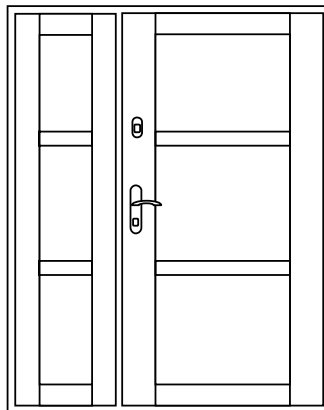

KRONOS bis

- kolor kryjący na sośnie -4180/5099,60 zł
- kolor lazur na sośnie -4950/6039 zł
- drewno mahoń meranti - 5830/7112,60 zł